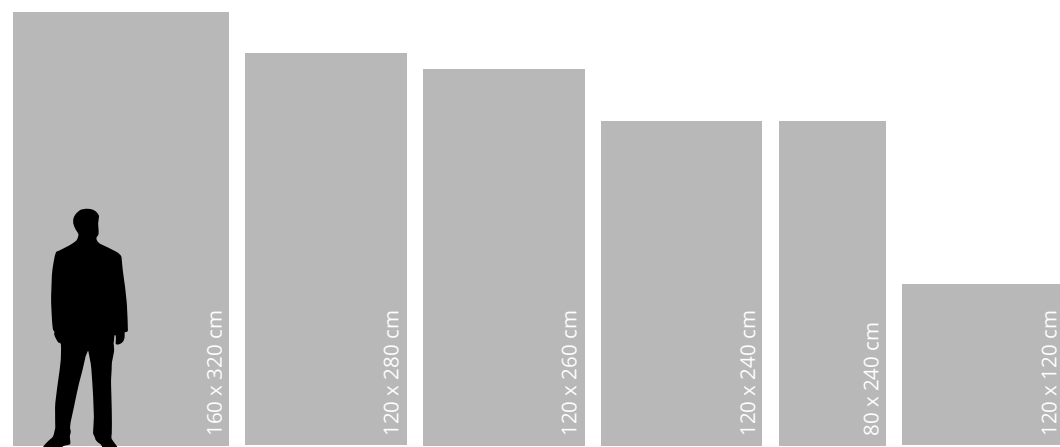

Formatos

Características Generales

Lugar de Uso

Acabado

Variación de Tono

Grosor

Índice

10	CALACATTA BRIGHT LUX
12	CALACATTA BRIGHT MEGABARROCO
14	STATUARIO WHITE LUX
16	STATUARIO WHITE MEGABARROCO
18	BLACK & GOLD
20	BLACK & GOLD MEGABARROCO
22	CALACATTA GREEN
24	ROSA VENEZIA
26	ROSA VENEZIA MEGABARROCO
28	GALAXY BLUE
30	FOULARD BIANCO NERO ORO
31	MEGABARROCO BIANCO NERO ORO
32	MEGABARROCO COLOR LUX
33	BAROCCO MIRROR ORO PLATINO
34	FASCIA GRECA SABIATTA
35	ANGOLO GRECA SABBBIATO
66	ARKETY
50	ATLÁNTIDA
70	BAYONA
74	DOVE
76	FOX
36	HERITAGE
52	LEMURIAN
42	LES ORIGINES
78	MARKINIA RANDOM
54	ONE WAY
86	PULPIS
44	RÊVES
80	SAHARA
84	STATUARIO CHAIN
82	STATUARIO RANDOM
56	THOLOS
60	TITANIUM
88	VENETTO
64	WACOM
48	WHITE FANTASY
90	GUÍA RÁPIDA DE INSTALACIÓN